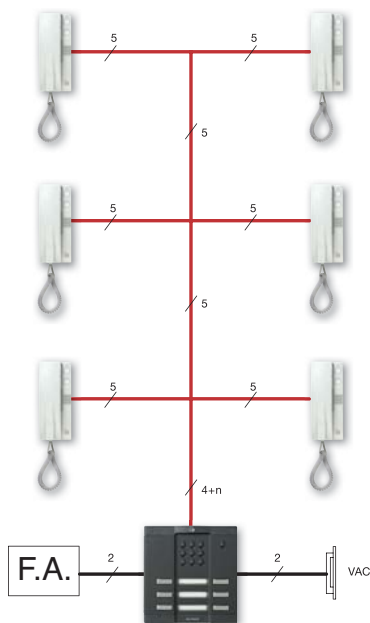

ESQUEMAS DE INSTALACIÓN SISTEMA ANALÓGICO

SISTEMA AUDIO ANALÓGICO (4+n HILOS)