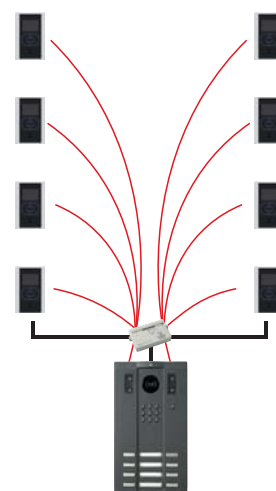

INSTALACIÓN VÍDEO DIGITAL

Hilos de llamada
 Hilos comunes

CARACTERÍSTICAS Y ELEMENTOS:

- EL SISTEMA IP-Sip Guinaz permite establecer una comunicación audio y video de manera bidireccional a través de una red IP con cualquier dispositivo conectado a internet sea el propio monitor SMARTIVE de GUINAZ o cualquier ordenador, tablet o SMARTPHONE, y posibilitando la apertura de puerta o barreras a distancia. Utiliza para ello Protocolo Sip para garantizar la sincronización entre los flujos de audio y video que son enviados bajo la misma señal SDP. Cable recomendado: CAT 5 Y CAT 6.
- Es un sistema basado en comunicación de video IP, por lo que la utilización o carga de la red LAN es especialmente importante para el correcto funcionamiento del sistema.
- Canal de cable horizontal, máximo - 90 m Cable horizontal fijo (enlace permanente) máximo - 80 m
- Router/Switch con capacidad de 100Mb a 1Gb en red LAN. Router con capacidad DHCP activada
- **Funcionamiento Punto-Multipunto o punto a punto (P2P Sip)**, pudiendo ser red local o utilizar red externa (internet), lo que permite en función de la necesidad del cliente poder a configurarla nivel interno o bien enviar la llamada fuera del entorno local en este caso pudiendo establecer una comunicación remota a través de 3G o 4G. Alimentación a través de alimentador externo (F1350 . 5VDC) ó a través de conector Ethernet. (Poe). Para ello se precisa Switch Poe o un inyector).