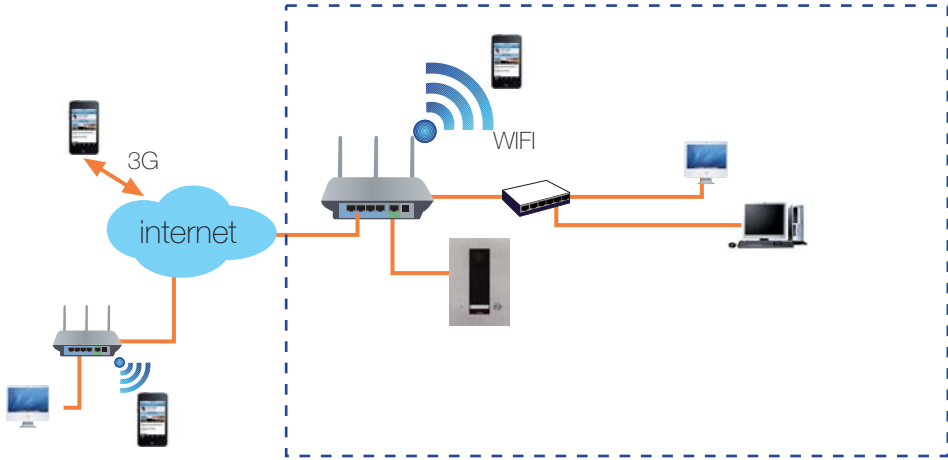

Instalación Básica: VIVIENDAS UNIFAMILIARES O PEQUEÑOS COMERCIOS