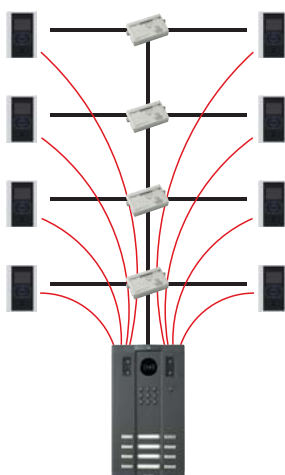

Aprovecha el cableado de la instalación antigua.

Con el sistema de vídeoportero digital de Guinaz podemos hacer instalaciones de hasta 200 metros sin cambiar el cableado y sin tener que hacer referencia a ningún sistema nuevo de reposición.

AUDIO ANALÓGICO
(Instalación existente)

VÍDEO DIGITAL
(Nueva instalación)

¿Cómo se hace?

En un sistema convencional de portero electrónico a cada vivienda llegan 5 hilos (masa, micrófono, auricular, abrepuertas y llamada). Estos 5 hilos los podemos utilizar para las funciones necesarias en una instalación de vídeo digital (vídeo H, Vídeo L, alimentación, masa y comunicaciones). La señal

de vídeo está totalmente preparada para transmitirse a través de dichos cables hasta una distancia de 200 metros sin deterioro.

En caso de tratarse de instalaciones mayores, podemos realizarlas mediante la incorporación de una fuente de alimentación adicional o simplemente reforzando los cables de masa y alimentación mediante cables que se queden libres.

Sustitución de instalaciones de audio analógico por vídeoportero digital sin cambio del cableado.

INSTALACIÓN AUDIO 4+N
(DISTRIBUIDA)

INSTALACIÓN VÍDEO DIGITAL

Hilos de llamada
 Hilos comunes

INSTALACIÓN AUDIO 4+N
(CASCADA)

INSTALACIÓN VÍDEO DIGITAL

Hilos de llamada
 Hilos comunes