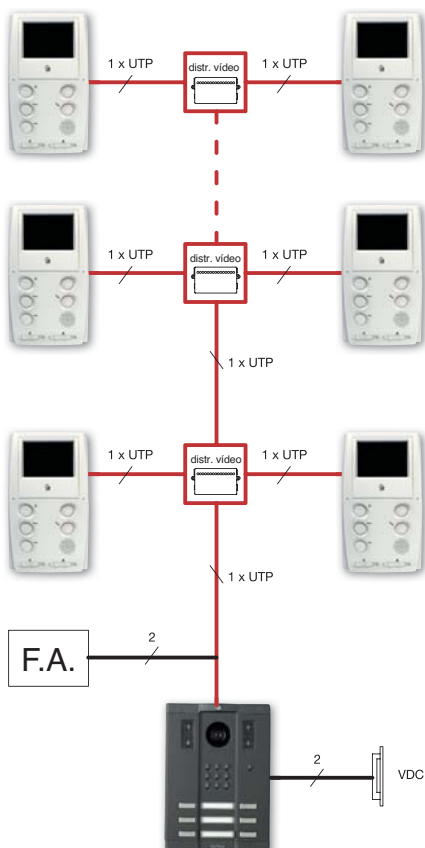

SISTEMA VÍDEO DIGITAL (UTP)