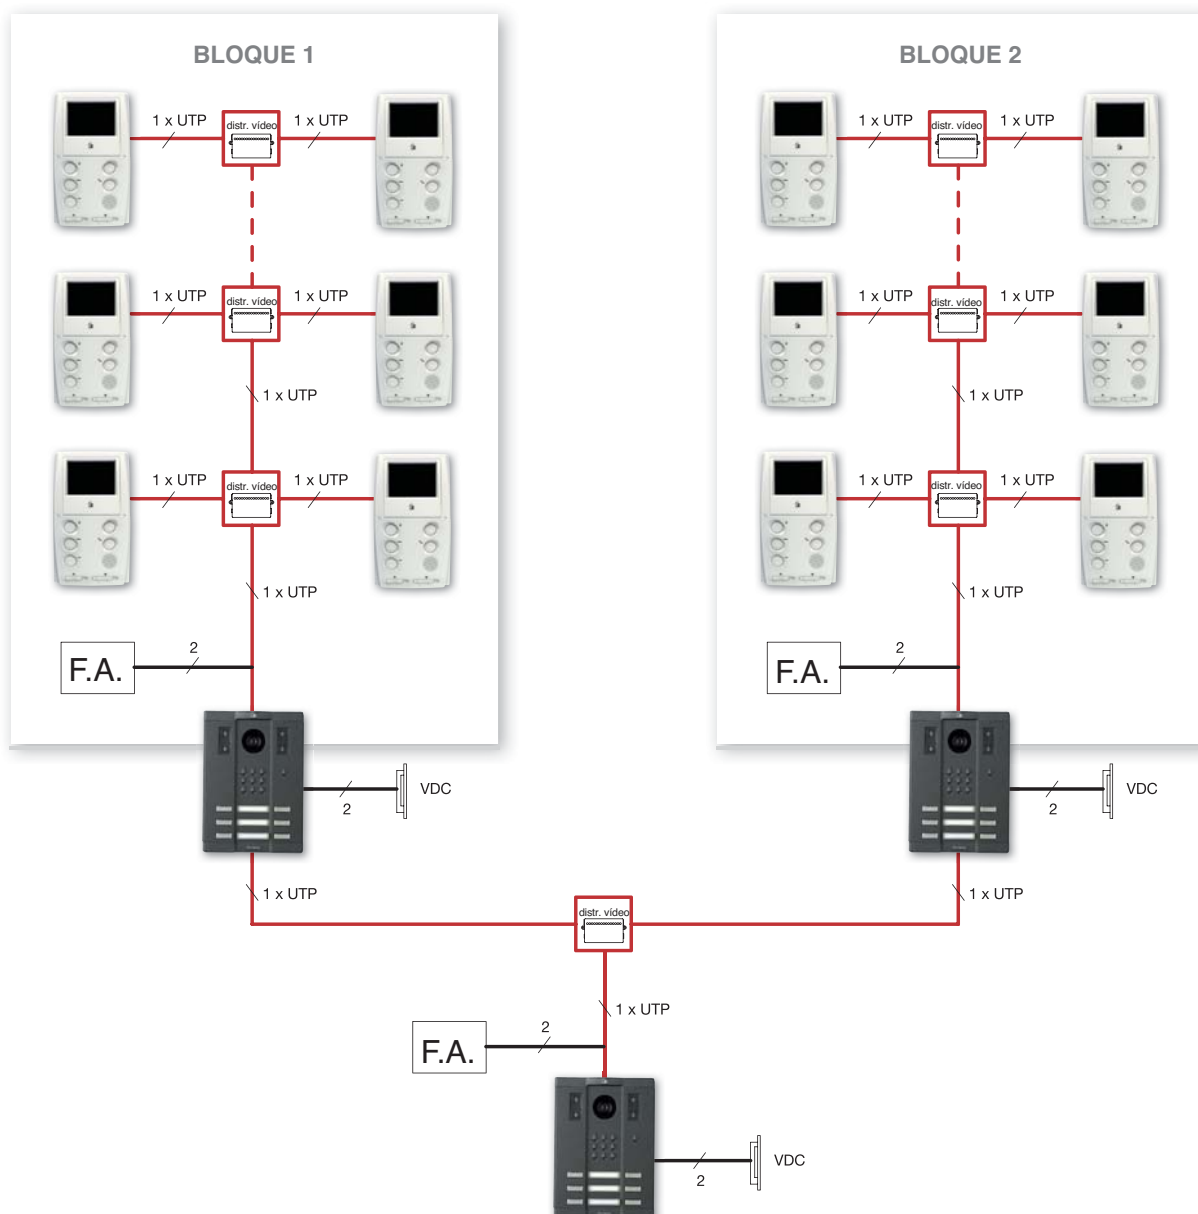

SISTEMA VÍDEO DIGITAL URBANIZACIÓN VARIOS ACCESOS (UTP)