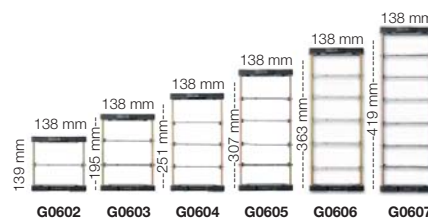

Ref.	Descripción	P.V.P. €	Medidas (H x V x P)
G0932	Visera+marco 3 columnas 6 módulos	60,00	439,5mm (H) x 160,5mm (V) x 46mm (P Visera)
G0933	Visera+marco 3 columnas 9 módulos	70,00	439,5mm (H) x 216,5mm (V) x 46mm (P Visera)
G0934	Visera+marco 3 columnas 12 módulos	82,00	439,5mm (H) x 272,5mm (V) x 46mm (P Visera)
G0935	Visera+marco 3 columnas 15 módulos	92,00	439,5mm (H) x 328,5mm (V) x 46mm (P Visera)
G0936	Visera+marco 3 columnas 18 módulos	103,00	439,5mm (H) x 384,5mm (V) x 46mm (P Visera)
G0937	Visera+marco 3 columnas 21 módulos	112,00	439,5mm (H) x 440,5mm (V) x 46mm (P Visera)
G1052	Caja angular 2 módulos	140,00	157,5mm (H) x 164mm (V) x 74,6mm (P Visera)
G1053	Caja angular 3 módulos	143,00	157,5mm (H) x 220mm (V) x 74,6mm (P Visera)
G1054	Caja angular 4 módulos	151,00	157,5mm (H) x 276mm (V) x 74,6mm (P Visera)
G1055	Caja angular 5 módulos	152,00	157,5mm (H) x 332mm (V) x 74,6mm (P Visera)
G1056	Caja angular 6 módulos	155,00	157,5mm (H) x 388mm (V) x 74,6mm (P Visera)
G1057	Caja angular 7 módulos	157,00	157,5mm (H) x 444mm (V) x 74,6mm (P Visera)
G1112L	Caja superficie para placa ALEA - 1 columna, 2 módulos	113,00	164,5mm (H) x 194,09mm (V) x 96mm (P)
G1113L	Caja superficie para placa ALEA - 1 columna, 3 módulos	114,00	164,5mm (H) x 250,09mm (V) x 96mm (P)