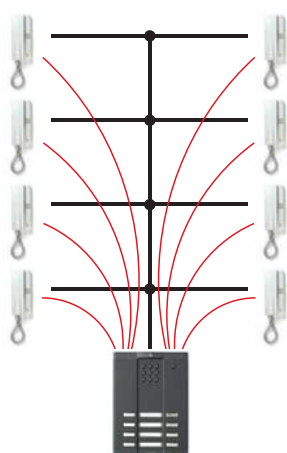

Sustitución de instalaciones de audio analógico por vídeoportero digital sin cambio del cableado.

INSTALACIÓN AUDIO 4+N
(DISTRIBUIDA)

INSTALACIÓN VÍDEO DIGITAL