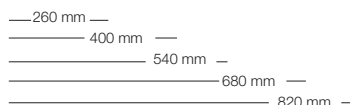

Ref.	Descripción	P.V.P. €	Medidas (H x V x P)
G0932	Visera+marco 3 columnas 6 módulos	60,00	439,5mm (H) x 160,5mm (V) x 46mm (P Visera)
G0933	Visera+marco 3 columnas 9 módulos	70,00	439,5mm (H) x 216,5mm (V) x 46mm (P Visera)
G0934	Visera+marco 3 columnas 12 módulos	82,00	439,5mm (H) x 272,5mm (V) x 46mm (P Visera)
G0935	Visera+marco 3 columnas 15 módulos	92,00	439,5mm (H) x 328,5mm (V) x 46mm (P Visera)
G0936	Visera+marco 3 columnas 18 módulos	103,00	439,5mm (H) x 384,5mm (V) x 46mm (P Visera)
G0937	Visera+marco 3 columnas 21 módulos	112,00	439,5mm (H) x 440,5mm (V) x 46mm (P Visera)
G1052	Caja angular 2 módulos	140,00	157,5mm (H) x 164mm (V) x 74,6mm (P Visera)
G1053	Caja angular 3 módulos	143,00	157,5mm (H) x 220mm (V) x 74,6mm (P Visera)
G1054	Caja angular 4 módulos	151,00	157,5mm (H) x 276mm (V) x 74,6mm (P Visera)
G1055	Caja angular 5 módulos	152,00	157,5mm (H) x 332mm (V) x 74,6mm (P Visera)
G1056	Caja angular 6 módulos	155,00	157,5mm (H) x 388mm (V) x 74,6mm (P Visera)
G1057	Caja angular 7 módulos	157,00	157,5mm (H) x 444mm (V) x 74,6mm (P Visera)
G1112L	Caja superficie para placa ALEA - 1 columna, 2 módulos	113,00	164,5mm (H) x 194,09mm (V) x 96mm (P)
G1113L	Caja superficie para placa ALEA - 1 columna, 3 módulos	114,00	164,5mm (H) x 250,09mm (V) x 96mm (P)