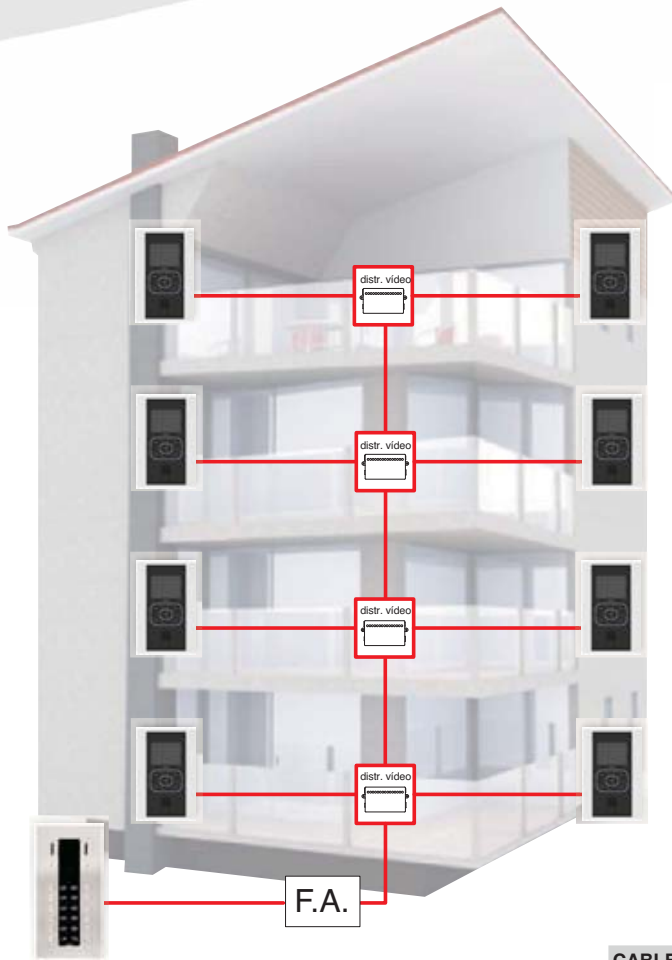

* FA: Fuente de Alimentación

Más **flexibilidad**,
más **comodidad**,
más **distancia**.

• Sin elementos intermedios.

• Más de **600 m** de distancia.

2 hilos **SIN** polaridad.

CABLEADO - DISTANCIAS MÁXIMAS (metros)

	Fuente de alimentación	sección 0,22	UTP CAT-5	UTP CAT-6	sección 2,5 mm	secc. 0,3 (ref. 1175A)	secc. 0,5 (ref. 9272)
1 monitor	1	244	298	298	400	523	462
1 monitor	2	244	462	500	400	652*	462
5 monitores	1	207	236	236	359	414	414
10 monitores	1	187	213	213	356	374	410
20 monitores	1	157	179	179	348	313	402
40 monitores	1	118	134	134	331	236	379
60 monitores	1	94	108	108	313	189	303
160 monitores	2	137	185	185	224	200	200

* Distancia máxima posible

PRINCIPALES CARACTERÍSTICAS

- ❖ Más de 600 m de distancia real entre placa de calle y viviendas, todo ello a través de 2 hilos SIN POLARIDAD.
- ❖ Capacidad de incorporar en la misma instalación hasta 15 placas de calle y 220 monitores por bloque.
- ❖ El único sistema del mercado que cubre la mayor distancia sin elementos intermedios (ni expansores, ni cambiadores) y con cable estándar.
- ❖ Sencillez en la programación a través de la pantalla del monitor TACTILE.
- ❖ Alta calidad en la transmisión de las señales de audio-vídeo-datos.