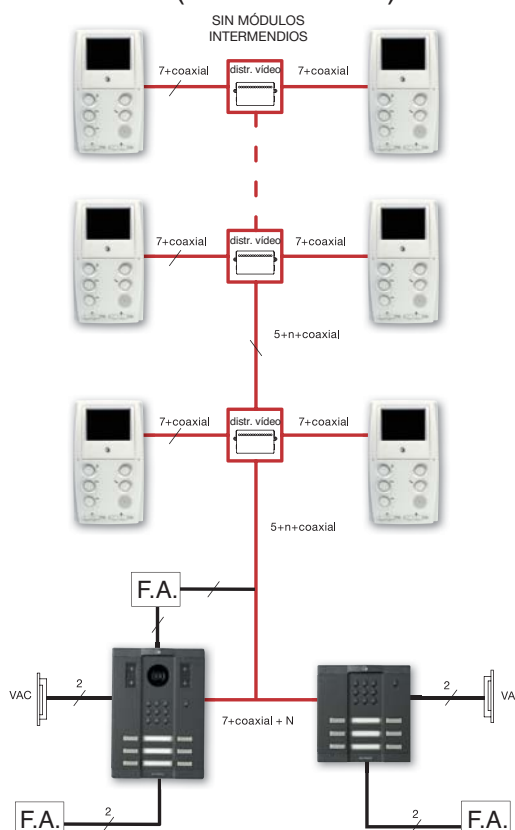

SISTEMA VÍDEO ANALÓGICO 2 ACCESOS (5+n COAXIAL)

CONEXIONES	Nº de hilos	SECCIONES MÍNIMAS Distancias		
		Hasta 50 m	Hasta 100 m	Hasta 150 m
1, 2, 5, SF, 11, 14	6	1,5	2,5	4
6, 7, 8	3	0,25	0,25	0,25
n PUL	n PUL	0,25	0,5	1
3, 4	2	1	-	-