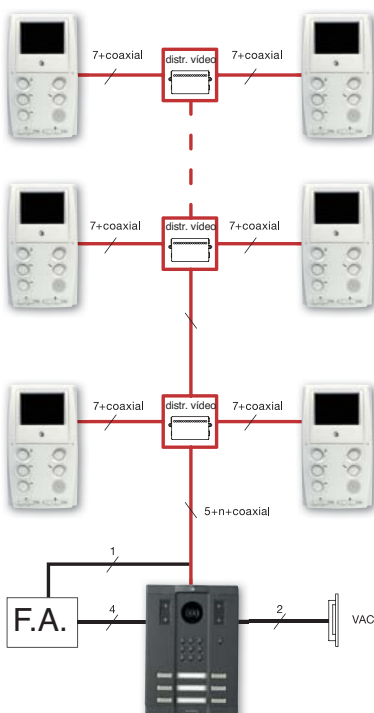

SISTEMA AUDIO ANALÓGICO (5+n HILOS)

- El sistema analógico de portero utiliza 4 hilos comunes a toda la instalación más 1 hilo de llamada (o "vuelta") por vivienda.
- Para instalaciones de videoportero analógico se requieren 5 hilos+coaxial 75 ohmios (ó un par UTP CAT5)+1 hilo de llamada por vivienda.
- Placas robustas, protegidas contra la intemperie hasta en las situaciones más adversas.
- Recomendado en edificios de tamaño pequeño/medio (hasta 50 viviendas aprox.), con un máximo de 15 accesos. Para urbanizaciones o instalaciones mayores se recomienda utilizar el sistema digital.
- Cámara: posibilidad de imagen en blanco y negro ó color. Se activa únicamente cuando algún monitor está encendido sin necesidad de hilos adicionales.
- Grupo fónico: gestiona todas las funciones relacionadas con llamada, comunicación y apertura de puerta. Dispone de potenciómetros para ajuste de volumen en calle y vivienda. Existen dos modelos de grupos: G1210 para sistemas telefónicos (portero y monitores con teléfono) y G1220 para monitores manos libres. Además, del G1250 grupo audio universal.
- Para instalaciones de varios accesos se dispone del grupo fónico A2410 (sistemas telefónicos) ó A2420 (manos libres), sin necesidad de elementos adicionales.
- Posibilidad de incorporar en placa de calle un módulo complementario de acceso codificado, para apertura de puerta sin llave.
- Todos los componentes de la placa de calle se conectan entre sí mediante latiguillos (incorporados), simplificando enormemente la instalación y puesta en marcha.
- Instalaciones flexibles y adaptables gracias a la amplia gama de accesorios disponible: repetidor de llamada, generador de segundo tono, adaptador de diversas funciones...