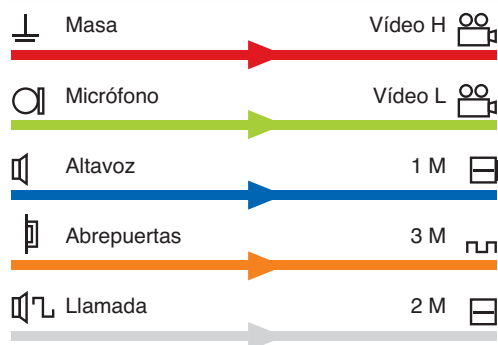

Aprovecha el cableado de la instalación antigua.

Con el sistema de vídeoportero digital de Guinaz podemos hacer instalaciones de hasta 200 metros sin cambiar el cableado y sin tener que hacer referencia a ningún sistema nuevo de reposición.

AUDIO ANALÓGICO
(Instalación existente)