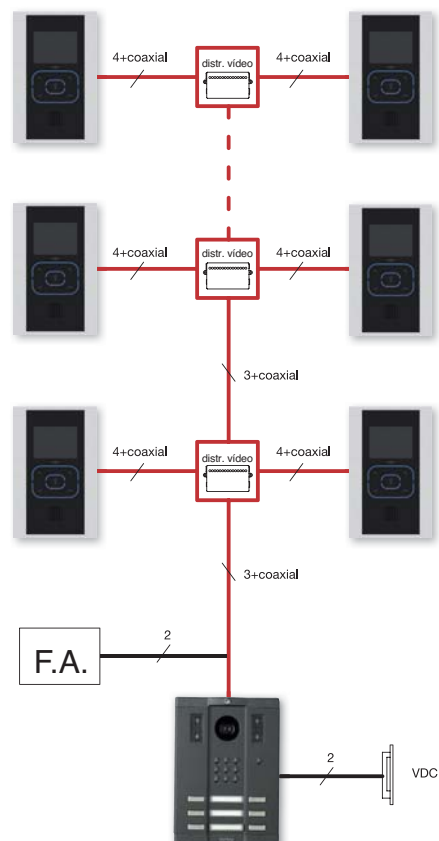

SISTEMA VÍDEO DIGITAL (3+COAXIAL)