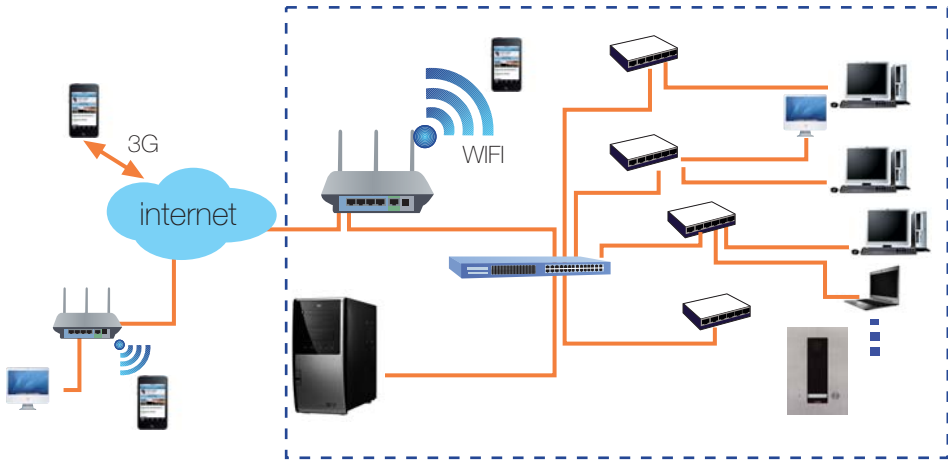

Instalación avanzada: EDIFICIOS DE VIVIENDAS Y EDIFICIOS COMERCIALES Y PÚBLICOS